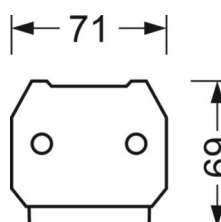

## LIEN PROFOND

<https://www.regiolux.de/fr/article/18680404100>

Référence	LED 10000lm 840
ηLB	100 %
Φ ↓/↑	98 % / 2 %
UGR trans./long.	23.9 / 24.3

**MÉCANIQUE**

Couleur du boîtier	blanc signalisation RAL 9016
Cotes (Long.xLarg.xH/DxH)	1531mm x 55mm x 37mm
Poids (net)	1.9kg
Type de montage	Montage sur système de rail support

**Dimensions**

L	1531 mm	Longueur
B	55 mm	Largeur
H	37 mm	Hauteur