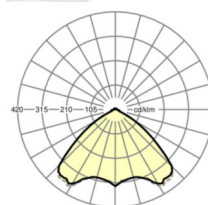

CARACTÉRISTIQUES

Numéro de commande	18680404100
Numéro EAN	4020863362615
Tarif des douanes	94051190
Marque de certification	IP 64, Classe d'isolation I, ENEC10 VDE, F, D, HACCP DIN10500/Food/IFS-pertinence liée à l'application/BRC, Intérieur, CE
Degré de résistance aux chocs IK	IK03 (-20°C bis 25°C)
Température ambiante	ta -20°C à 25°C
Durée de la garantie	5 Années
Programmes d'aide de l'État	BEG - subvention fédérale pour les bâtiments performants (valable uniquement pour l'Allemagne)

ÉLECTROTECHNIQUE

Ballast	Pilote électronique (1 pièce)
Puissance du système	70W
Tension secteur	230V/50Hz
Disjoncteur (courant de appel)	10 unités/B10, 16 unités/B16, 10 unités/C10, 16 unités/C16
Classe de efficacité énergétique/Source de lumière	D

ÉCLAIRAGISME

Équipement	LED, Rendu des couleurs/Température de couleur CRI ≥ 80 / 4000K
Tolérance de localisation chromatique (MacAdam)	3SDCM
Groupe de risque photobiologique (Luminaire)	RG1
Flux lumineux nominal	10235lm
Longévité des sources LED	50000h L80/B10 (Tq 25°C)
Efficacité lumineuse du luminaire	147lm/W
Angle de rayonnement	105° (C0) / 105° (C90)
UGR trans./long.	23.9 / 24.3

LIEN PROFOND

<https://www.regiolux.de/fr/article/18680404100>

Référence	LED 10000lm 840
ηLB	100 %
Φ ↓/↑	98 % / 2 %
UGR trans./long.	23.9 / 24.3